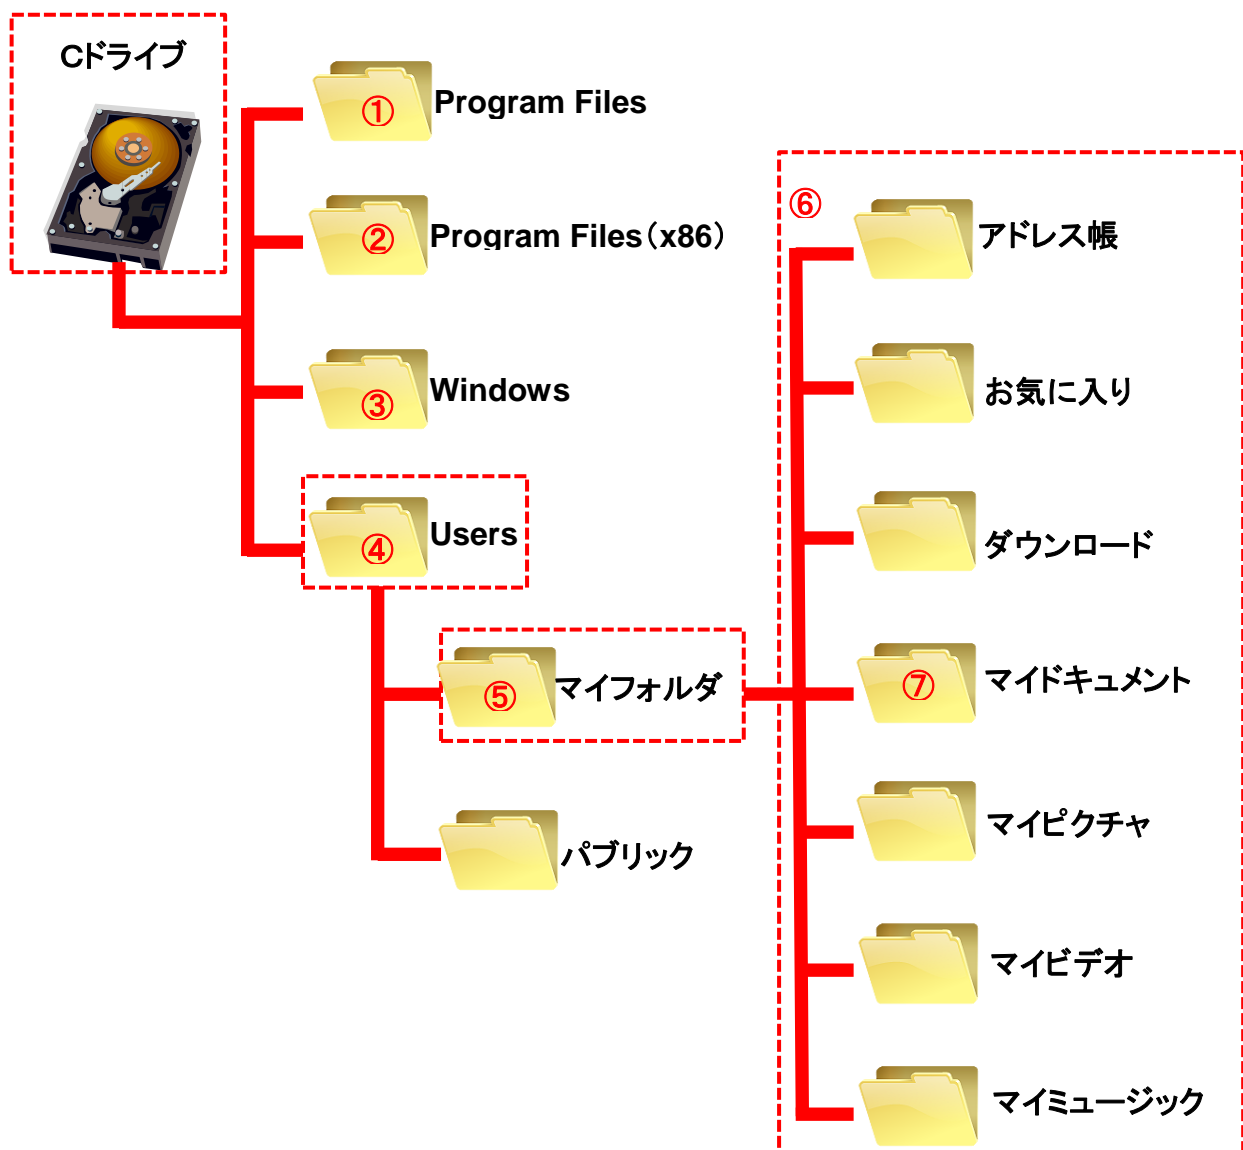

# 1. ファイル管理とフォルダの階層管理

## (1) Cドライブの階層構造

- ①64 ビット版アプリケーションソフト
- ②32 ビット版アプリケーションソフト
- ③Windows を動作させるシステムファイル
- ④ユーザ用フォルダ
- ⑤マイフォルダ
- ⑥マイフォルダの中に目的別にフォルダが分かれている。
- ⑦ドキュメントファイルはこのフォルダに保存されます。