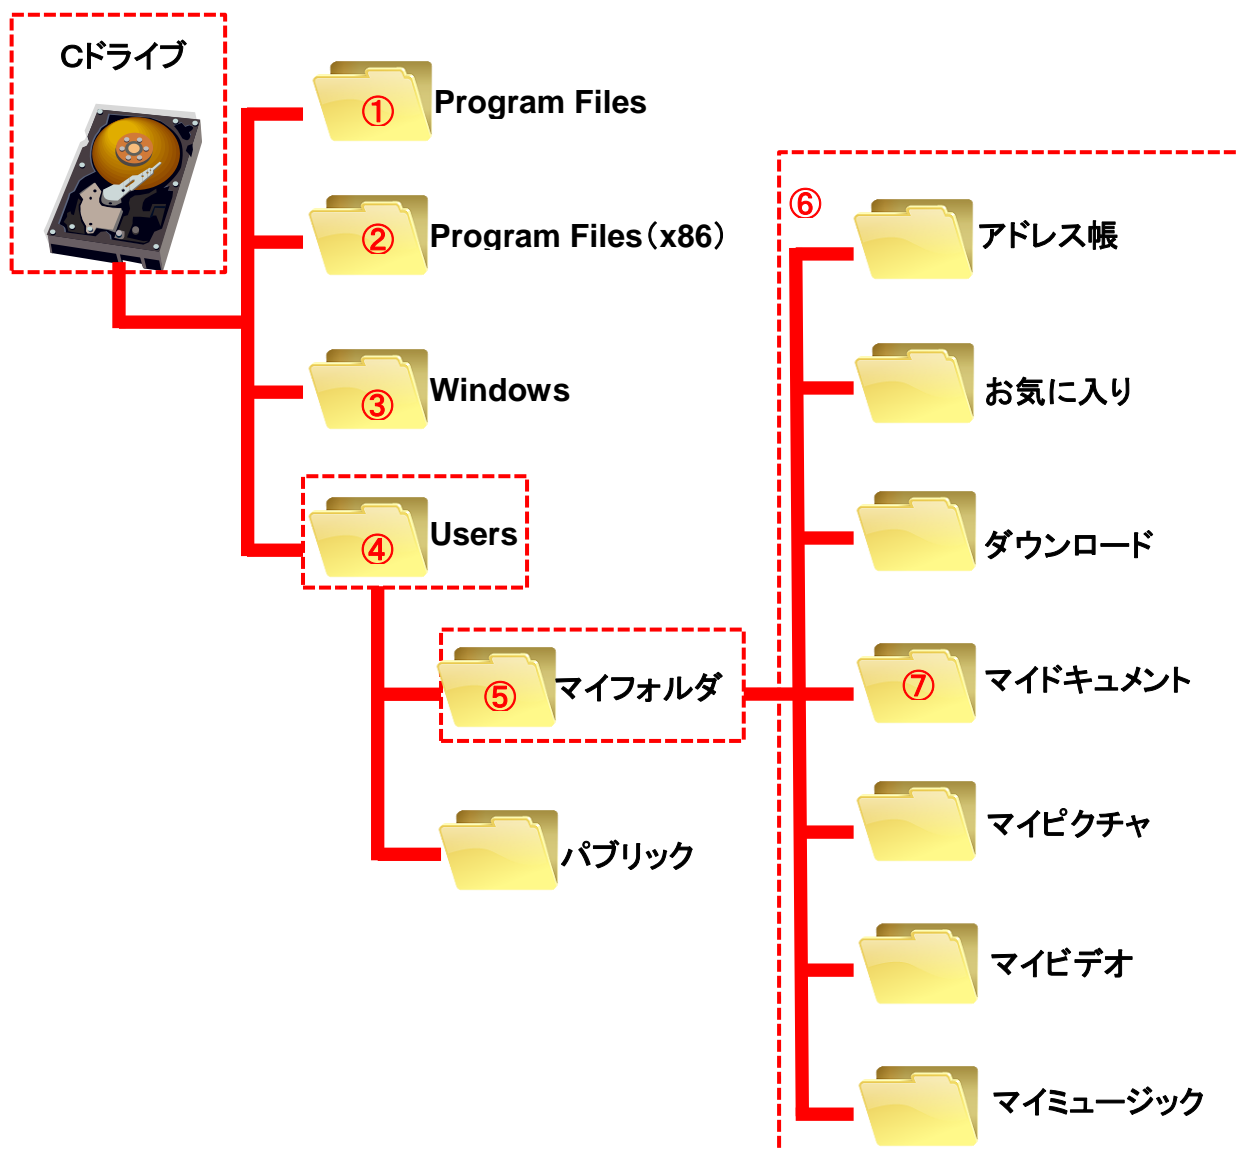

# 1. Cドライブの構成

## (1) Cドライブの階層構造

①64 ビット版アプリケーションソフト

②32 ビット版アプリケーションソフト

③Windows を動作させるシステムファイル

④ユーザ用フォルダ

⑤マイフォルダ

⑥マイフォルダの中に目的別にフォルダが分かれている。

⑦ドキュメントファイルはこのフォルダに保存されます。